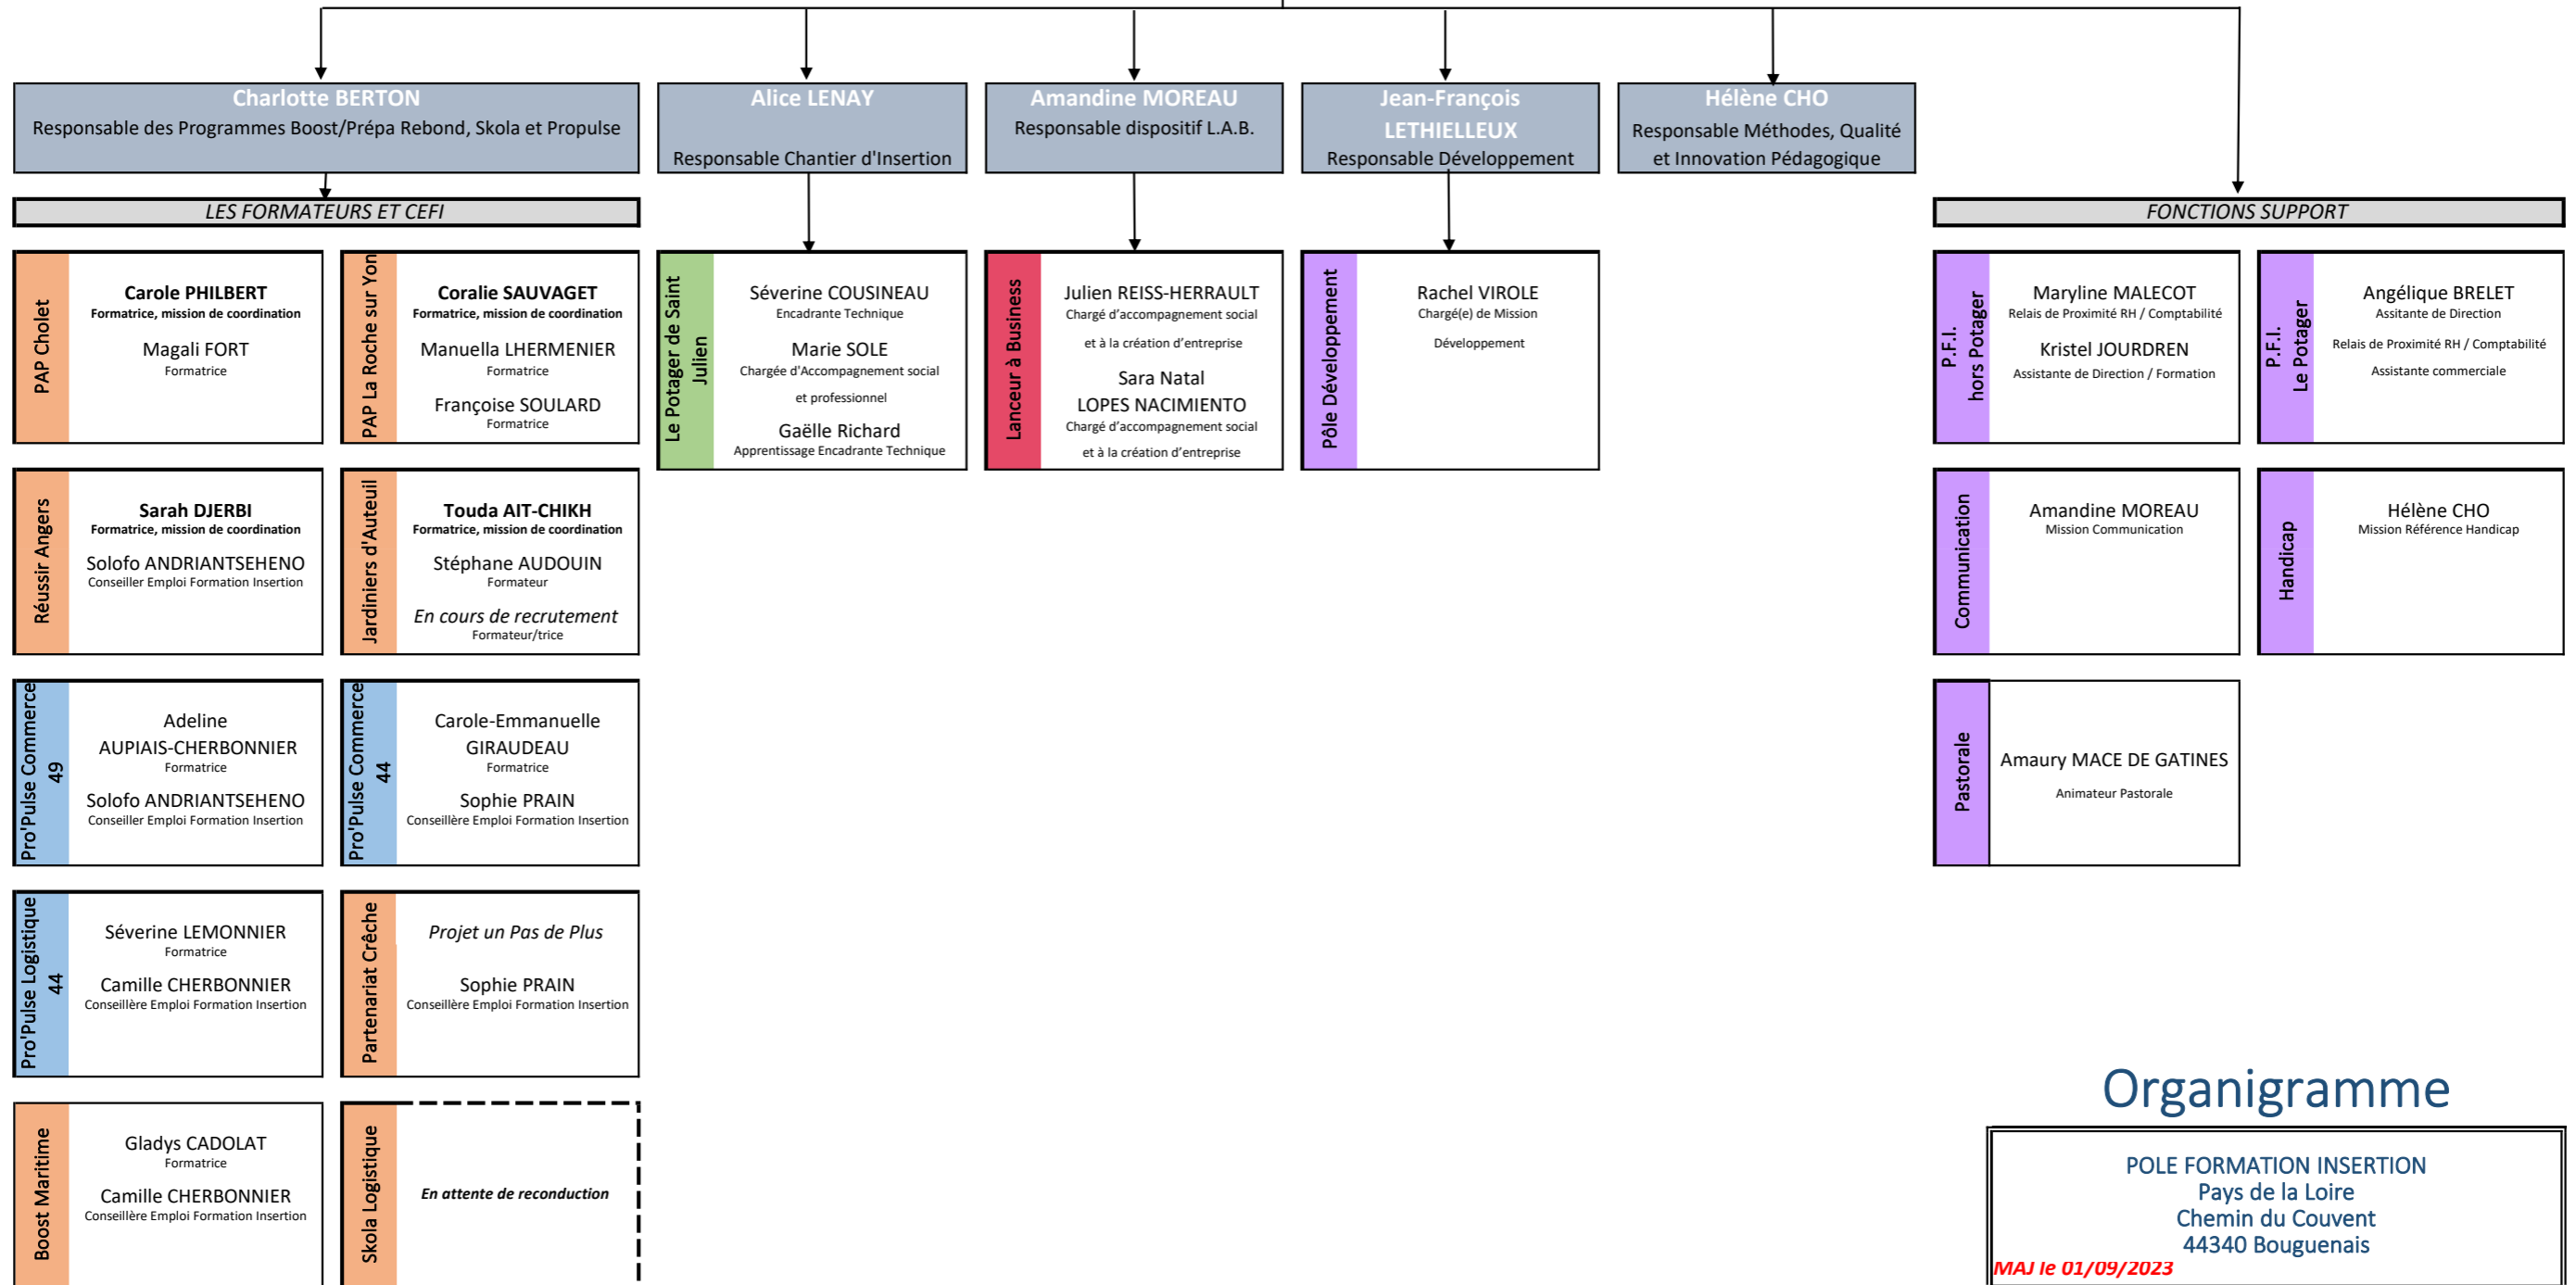

Virginie BARRETEAU
Directrice du Pôle Formation Insertion en Pays de la Loire

La Touline
Alix DREAN
Coordinatrice
Juline GIBOIRE
Conseillère en Insertion Professionnelle

Organigramme

POLE FORMATION INSERTION
Pays de la Loire
Chemin du Couvent
44340 Bouguenais
MAJ le 01/09/2023

- Programme BOOST et/ou PREPA REBOND
- Programme Propulse
- Programme Ouvre-Boîtes
- Programme Touline
- Activité par l'insertion économique
- Fonctions Ressources